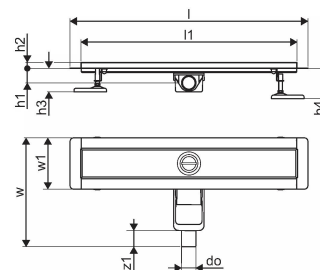

Uponor Aqua Ambient Душовий злив низький black 30/900mm

1136415

- Включає злив та сифон
- Для низької підлоги
- Вихід DN 40
- Корпус: поліпропілен/ABS
- "Мокрий" гідрозатвор
- Решітка на вибір (окремо)

Про продукт Uponor Aqua Ambient Душовий злив низький black

Специфікація

- Сучасна конструкція та вишуканий дизайн у різних розмірах: 600, 700, 800, 900, 1000 мм
- Широка ущільнювальна манжета (30 мм) забезпечує щільне з'єднання з конструкцією підлоги
- Регульована висота й фіксовані ніжки для монтажу на підлогу будь-якого типу конструкції
- Простота монтажу завдяки комплектності продукту й сумісності із системою встановлення каналізаційних труб (розмір стічних труб)
- Сифон із регулюванням на 360°

Сфери використання

- Каналізаційні системи житлових будинків

Сертифікати

Згідно EN 1253