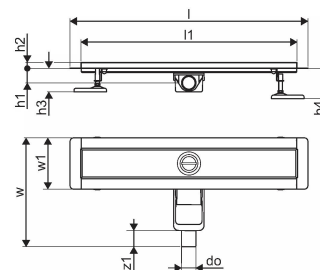

Про продукт Uponor Aqua Ambient Душовий злив низький black

Специфікація

- Сучасна конструкція та вишуканий дизайн у різних розмірах: 600, 700, 800, 900, 1000 мм
- Широка ущільнювальна манжета (30 мм) забезпечує щільне з'єднання з конструкцією підлоги
- Регульована висота й фіксовані ніжки для монтажу на підлогу будь-якого типу конструкції
- Простота монтажу завдяки комплектності продукту й сумісності із системою встановлення каналізаційних труб (розмір стічних труб)
- Сифон із регулюванням на 360°

Item no GTIN 06414900483148

Розміри

Висота елемента 83

Довжина одиниці товару 1060

Вага одиниці товару 2,46

Ширина одиниці товару 143

Item_UOM ШТ

Measurements

LENGTH_L 1060

Довжина (l1) 1000

Зовнішній діаметр_do 40

Z Вимірювання h 98

Z Вимірювання h1 82

Z Вимірювання h2 40

Z вимірювання w 303

Вимірювання Z w1 143