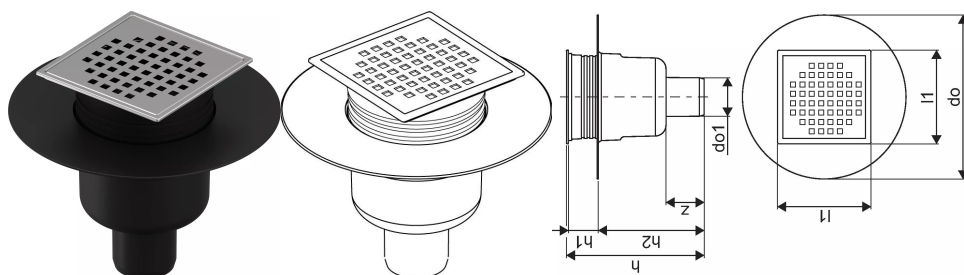

Uponor Aqua Ambient Трап прямий classic/cube FI 50

1136464

- Корпус: поліпропілен
- Решітка: нержавіюча сталь
- "Мокрий" гідрозатвор

Про продукт Uponor Aqua Ambient Трап прямий classic/cube

Специфікація

- Сучасна конструкція та вишуканий дизайн у різних розмірах: 600, 700, 800, 900, 1000 мм
- Широка ущільнювальна манжета (30 мм) забезпечує щільне з'єднання з конструкцією підлоги
- Регульована висота й фіксовані ніжки для монтажу на підлогу будь-якого типу конструкції
- Простота монтажу завдяки комплектності продукту й сумісності із системою встановлення каналізаційних труб (розмір стічних труб)
- Сифон із регулюванням на 360°

Сфери використання

- Каналізаційні системи житлових будинків

Сертифікати

Згідно EN 1253

Uponor Aqua Ambient Трап прями́й classic/cube FI 50

1136464

Product code

Item no EAN	6414900483636
Item no GF	35001136464
Item no GTIN	06414900483636

Розміри

Висота елемента	137,5
Довжина одиниці товару	210
Вага одиниці товару	0,35
Ширина одиниці товару	210
Item_UOM	шт

Measurements

Довжина (l1)	120
Зовнішній діаметр_do	210
Зовнішній діаметр_do1	49
Z Вимірювання h	176,8
Z Вимірювання h1	38,4
Z Вимірювання h2	135,9
z	48,7