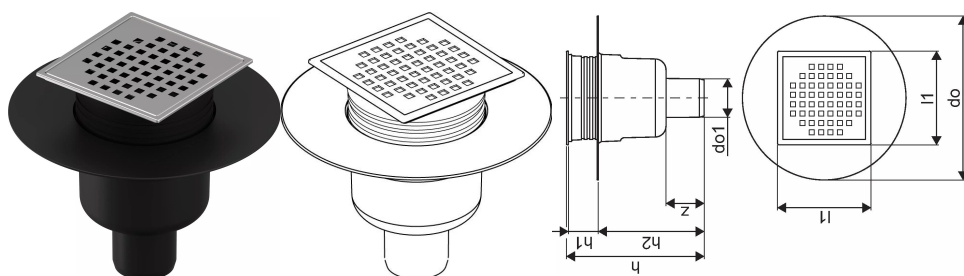

Uponor Aqua Ambient Трап прямий classic/cube FI 50

1136464

- Корпус: поліпропілен
- Решітка: нержавіюча сталь
- "Мокрий" гідрозатвор

Про продукт Uponor Aqua Ambient Трап прямий classic/cube

Специфікація

- Сучасна конструкція та вишуканий дизайн у різних розмірах: 600, 700, 800, 900, 1000 мм
- Широка ущільнювальна манжета (30 мм) забезпечує щільне з'єднання з конструкцією підлоги
- Регульована висота й фіксовані ніжки для монтажу на підлогу будь-якого типу конструкції
- Простота монтажу завдяки комплектності продукту й сумісності із системою встановлення каналізаційних труб (розмір стічних труб)
- Сифон із регулюванням на 360°

Сфери використання

- Каналізаційні системи житлових будинків

Сертифікати

Згідно EN 1253

Uponor Aqua Ambient Трап прями́й classic/cube FI 50

1136464

Product code

Item no EAN	6414900483636
Item no GF	35001136464
Item no GTIN	06414900483636

Розміри

Висота елемента	137,5
Довжина одиниці товару	210
Вага одиниці товару	0,35
Ширина одиниці товару	210
Item_UOM	шт

Measurements

Довжина (l1)	120
Зовнішній діаметр_do	210
Зовнішній діаметр_do1	49
Z Вимірювання h	176,8
Z Вимірювання h1	38,4
Z Вимірювання h2	135,9
z	48,7