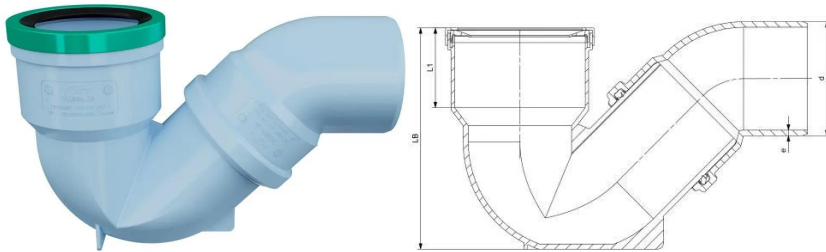

GF Silenta 3A Сифон S-подібний 45deg 110mm

1146735

- Матеріал: 3-шаровий поліпропілен, світло синій

Про продукт GF Silenta 3A Сифон S-подібний 45deg

Специфікація

- Silenta 3A – це звукоізоляційна 3-шарова система труб для каналізації та стічних вод, виготовлена з поліпропілену, спеціально розробленого та армованого для безтискової побутової каналізації відповідно до системних стандартів DIN EN 1451, DIN 4109 та DIN 4102. Silenta 3A має високі експлуатаційні характеристики у всіх місцях, де необхідні ударостійкість, довговічність та звукоізоляція. Діаметр труб становить від 40 мм до 200 мм. Система також включає основи та фітинги з додатковими аксесуарами.

Сфери використання

- система трубопроводів для ґрунту та стічних вод

GF Silenta 3A Сифон S-подібний 45deg 110mm

1146735

Status

Item Available From date 2026-02-01

Product code

Item no EAN	8698652001302
Item no GF	4704611000121
Item no GTIN	08698652001302
Item no NOBB	60823892
Item no NRF	1486223
Item no RSK	2832220
Item no VVS	186762110

Розміри

Висота елемента	215
Довжина одиниці товару	144
Вага одиниці товару	1,25
Ширина одиниці товару	350
Item_UOM	шт

Packaging

Упаковка GTIN PL1	06414900601689
Упаковка GTIN PL2	06414900613309
Упаковка GTIN PL4	06414900613316
Висота упаковки PL1	215
Висота упаковки PL2	360
Висота упаковки PL4	924
Довжина упаковки PL1	144
Довжина упаковки PL2	590
Довжина упаковки PL4	1200
Кількість упаковки PL1	1
Кількість в упаковці PL2	6