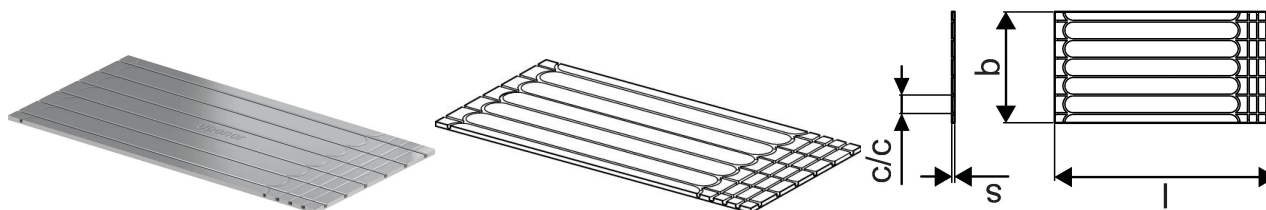

Uponor Siccus Mini Активна панель 1200x600x15mm**1161845**

- Панель EPS 1.200x600x15mm
- Покрита алюмінієвою теплорозподільчою фольгою
- З готовими пазами (крок 100мм) для труб Minites 9.9 мм

**No about information**

Uponor Siccus Mini Активна панель 1200x600x15mm

1161845

Product code

Item no EAN 6414900331784

Item no GTIN 06414900331784

Розміри

Висота елемента 15

Довжина одиниці товару 1200

Вага одиниці товару 1,08

Ширина одиниці товару 600

Item_UOM м²

Packaging

Упаковка GTIN PL1 06414900510745

Упаковка GTIN PL4 06414900510820

Висота упаковки PL1 168

Висота упаковки PL4 1311