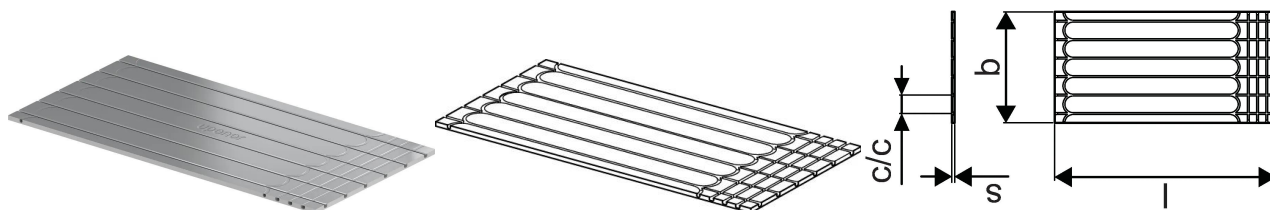

Uponor Siccus Mini Активна панель 1200x600x15mm**1161845**

- Панель EPS 1.200x600x15mm
- Покрита алюмінієвою теплорозподільчою фольгою
- З готовими пазами (крок 100мм) для труб Minites 9.9 мм

**No about information**

Uponor Siccus Mini Активна панель 1200x600x15mm

1161845

Product code

Item no EAN 6414900331784

Item no GTIN 06414900331784

Розміри

Висота елемента 15

Довжина одиниці товару 1200

Вага одиниці товару 1,08

Ширина одиниці товару 600

Item_UOM м²

Packaging

Упаковка GTIN PL1 06414900510745

Упаковка GTIN PL4 06414900510820

Висота упаковки PL1 168

Висота упаковки PL4 1311