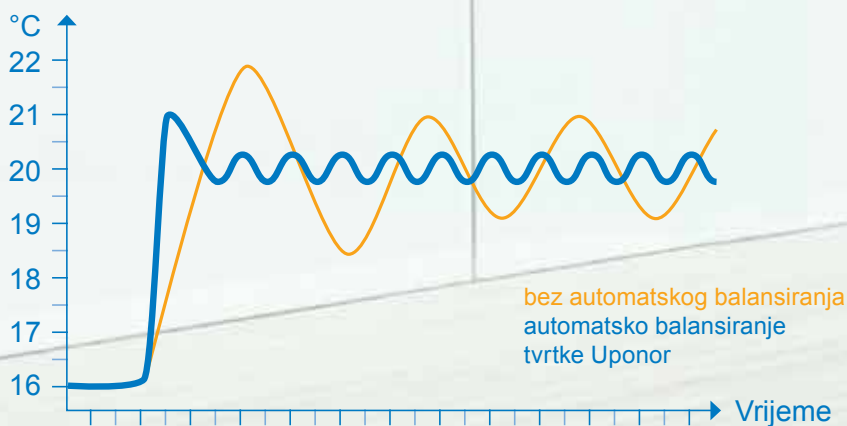

Manje energije, više udobnosti!

Smatrix Pulse automatski optimizira vašu potrošnju energije

Dok ručno hidrauličko balansiranje uzima u obzir samo početne uvjete, funkcija automatskog balansiranja neprekidno se prilagođava ovisno o promjenama u sustavu ili prostoru, bez potrebe za zvanjem instalatera koji mora izvoditi složene izračune ili prilagodbe. Automatsko balansiranje obavlja se kroz sva godišnja doba i prilagođava ponašanje ukućana i njihovim navikama korištenja sustava, eliminirajući time potrebu za ručnim balansiranjem. Rezultat je ravnomjernija temperatura poda i brža reakcija sustava uz manju potrošnju energije od standardnih sustava s klasičnim uključivanjem/isključivanjem. Time štedite vrijeme, energiju i novac – uz optimalnu ugodnost!

Uštedite do 20 % energije s tehnologijom automatskog balansiranja: